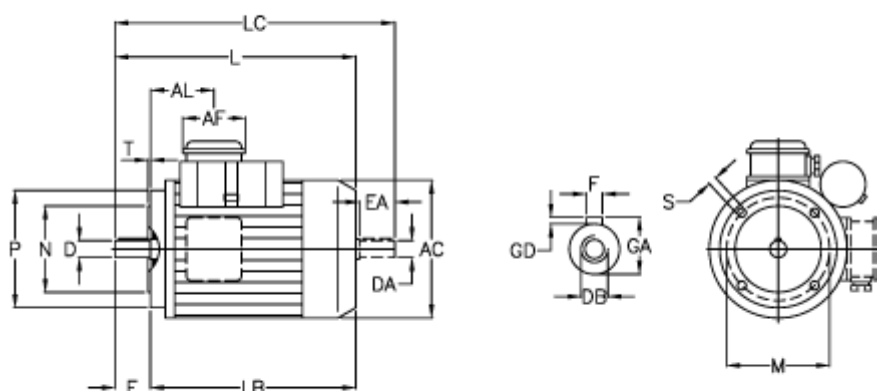

Varenummer: 25025465102
 Beskrivelse: ICME Asynkronmotor M71 A4 0,25KW
 1400 o/m 1x230 V B14 med driftskondensator

Mål

A = 112	DB = M5	K1 = 17	T = 2.5
A/F = 70	E = 30	L = 247	
AC = 137	F = 5	LB = 217	
AL = 76	GA = 16.0	LC = 281	
B = 90	GD = 5	M = 85	
C = 45	H = 71	N = 70	
CA = 86	HD = 178	P = 105	
D = 14	K = 7	S = M6	